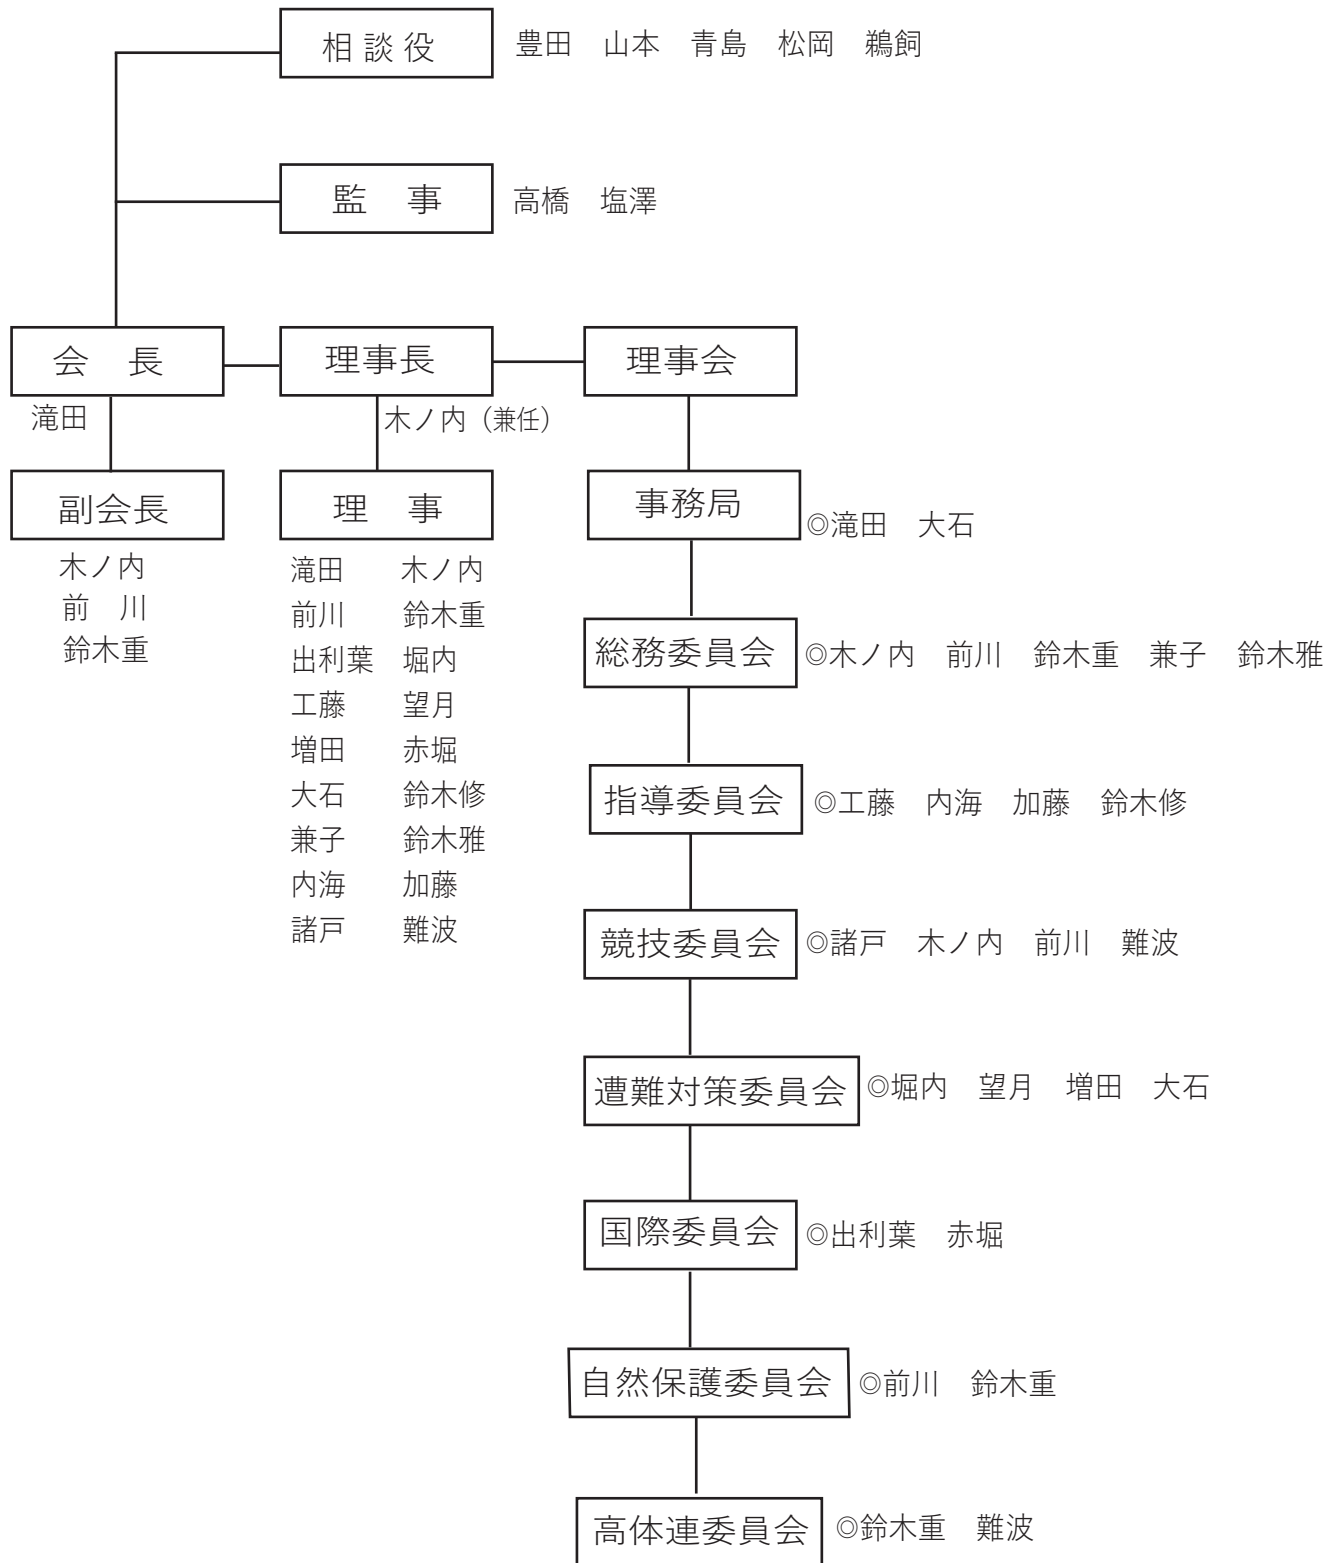

一般社団法人 静岡県山岳・スポーツライミング連盟 組織図

◎は責任者、委員長